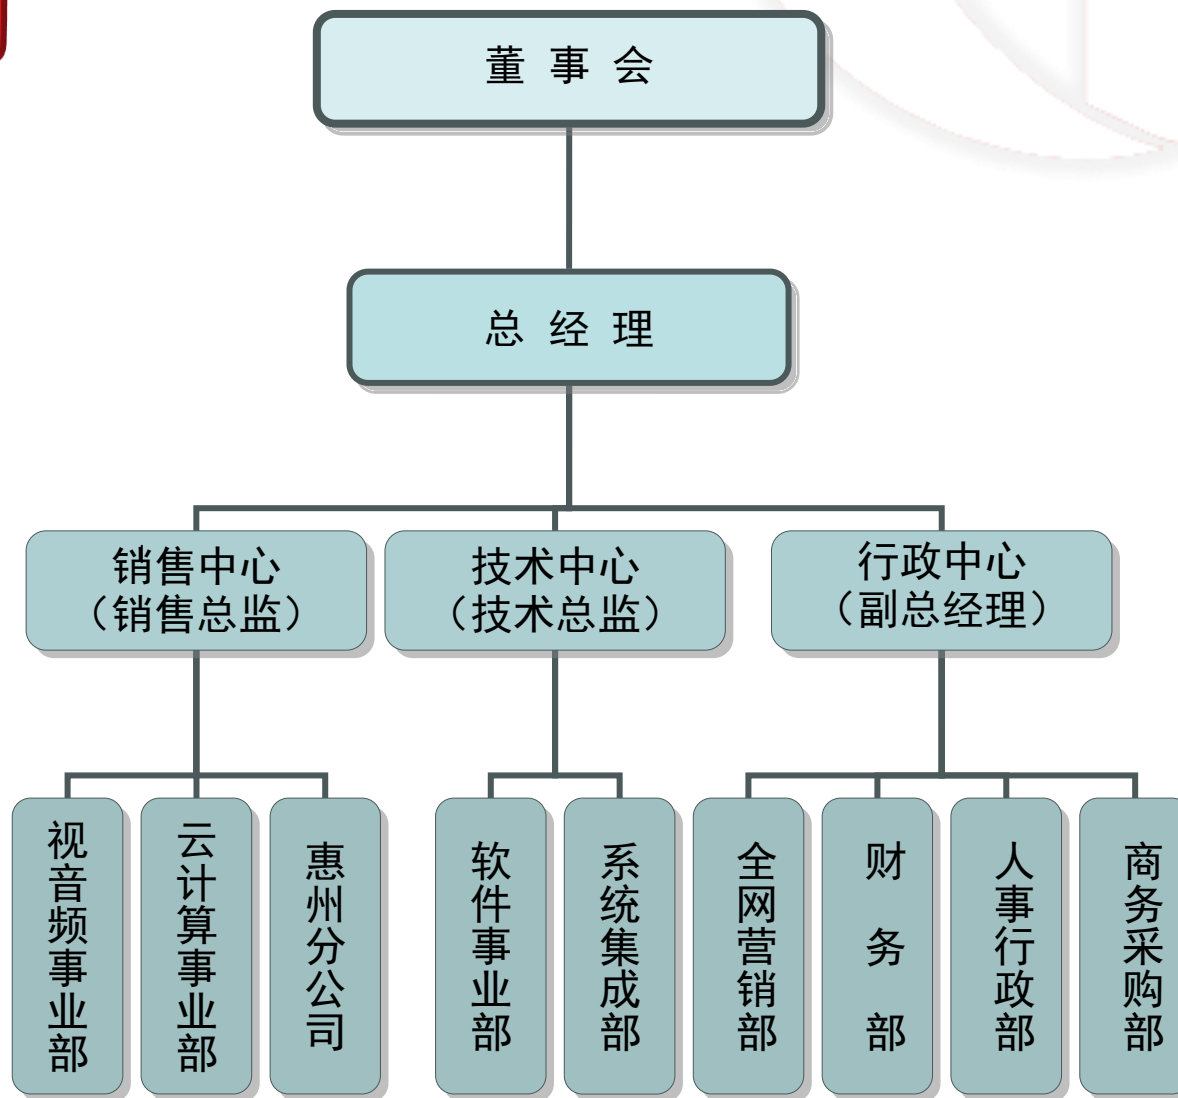

# 精诚天路-成长之路

2006  
•精诚天路公司成立

2007

•开门营业，专注服务器存储和信息安全业务。

2009

•成为宝利通核代，视频会议业务快速增长。

2012

•成为Vmware企业级代理，试水云计算。

2017

获得**工信部国内多方通信许可资质**，确立“云视频+云计算”战略业务方向。

2018

•签约华为企业业务产品线，成立云计算事业部，完成“双高”认证。

2019

•签约海康威视智能会议平板深圳独家分销、Deltapath华南区服务商、宝利通会议电话深圳独家分销，布局视音频会议“云+端”。

# 精诚天路-组织架构